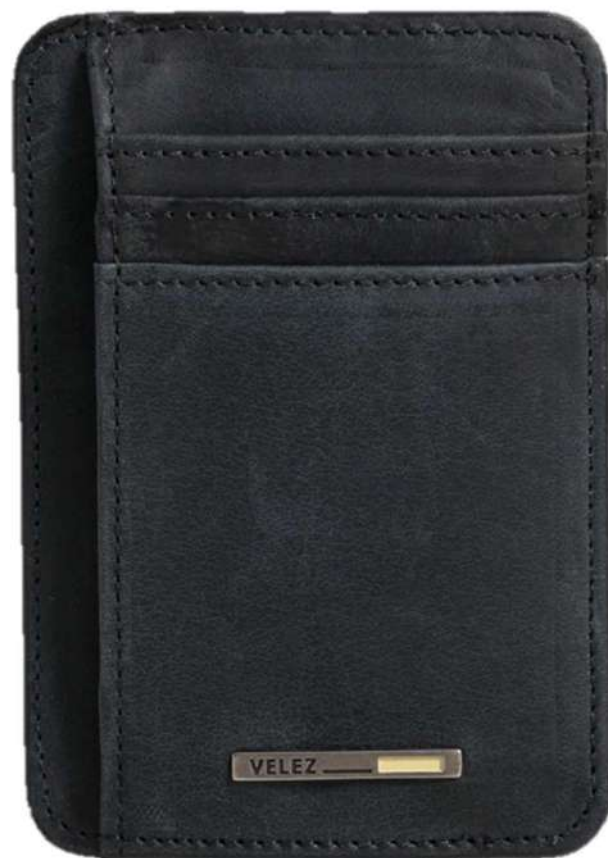

Tarjetero sencillo en 100% cuero con múltiples servicios para documentos. Los colores y texturas pueden variar de la imagen de referencia.

Colores

Miel – Negro – Rojo - Cáfè

Medidas

Ancho 10,5 cm
Alto 7,2 cm
Profundo NA
Peso 20 g
Material CUERO

PRECIO EN TIENDAS 39.900 COP

VÉLEZ

PORTA TARJETAS SINARKA
REF. 1025617

49.900 COP IVA INCLUIDO

Perfecto obsequio. Porta tarjetas en 100 %
cuero, diseño clásico y placa en Zamak.

Colores
Negro

Medidas

Ancho 7 cm
Alto 8,3 cm
Profundo NA
Peso 40 g
Material CUERO

PRECIO EN TIENDAS 109.900 COP

VÉLEZ

BILLETERA BIKAL MANIFIESTO
REF. 1035879

64.900 COP IVA INCLUIDO

Billetera clásica para hombre, Elaborada en cuero liso de brillo natural, integra 6 ranuras para tarjetas, doble compartimiento para billetes y un compartimento adicional para que puedas tener a la mano tus objetos