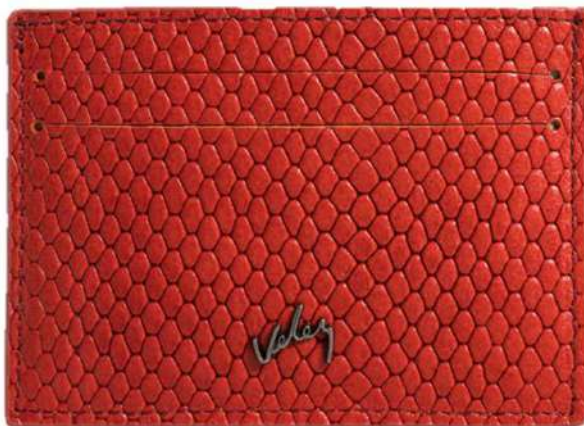

CATÁLOGO ABR/24

SORPRESAS INESPERADAS/

RECUERDOS QUE PERMANECEN
Y CARGAN LA MEMORIA DE UN
SENTIMIENTO.

VÉLEZ

NAPPA

VÉLEZ

TARJETERO TOUR
REF. 1022471

23.900 COP IVA INCLUIDO